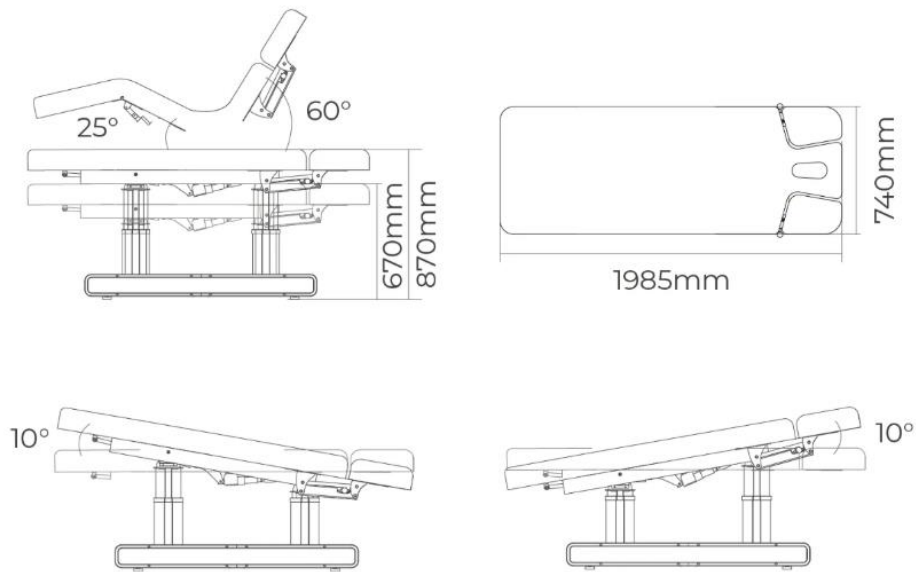

Product parameter

产品型号

2275

最大承重

200 kg/440lbs

净重

105 kg/232 lbs

毛重

125 kg /276 lbs

产品尺寸

1985x740x670/870(mm)

包装尺寸

2040x810x740(mm)=1.22m³

Case photos